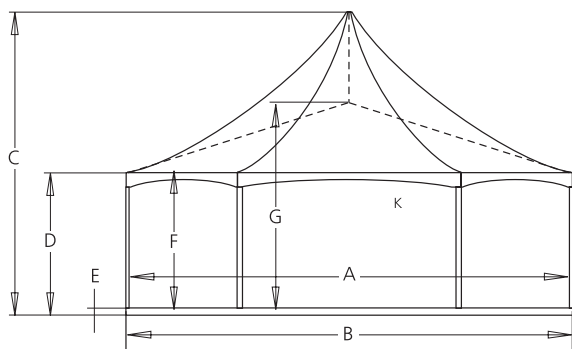

Jupiter 3 (23 m²)	Jupiter 4 (44 m²)	Jupiter 5 (65 m²)
A	595	795	995
B	640	840	1040
C	515	545	580
D	250	250	250
E	15	15	15
F	225	225	225
G	330	365	390
H	290	390	490
I	320	420	520
J	545	720	900
K	600	800	1000