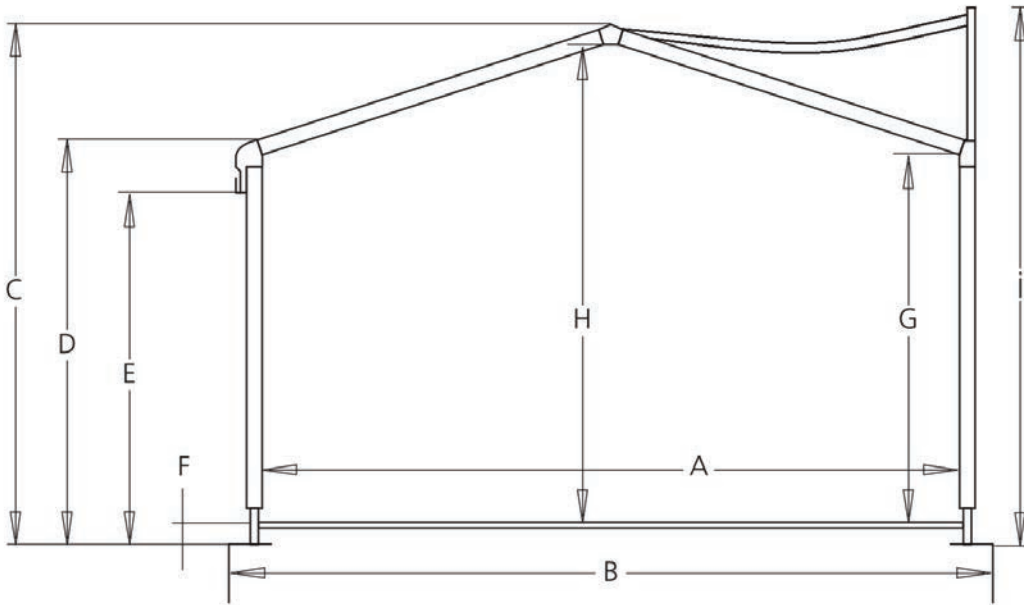

### Composition

La structure Apollonia possède une construction en aluminium, qui peut être fermée au moyen de toiles coulissantes. Celles-ci sont disponibles en blanc, avec ou sans fenêtres. Les toiles de toiture sont blanches et opaques. Cette tente est disponible dans une taille unique de 5 x 5 mètres (25m<sup>2</sup>).

Apollonia 5 x 5 m	
A	500
B	539
C	364
D	269
E	248
F	15
G	253
H	384
I	403