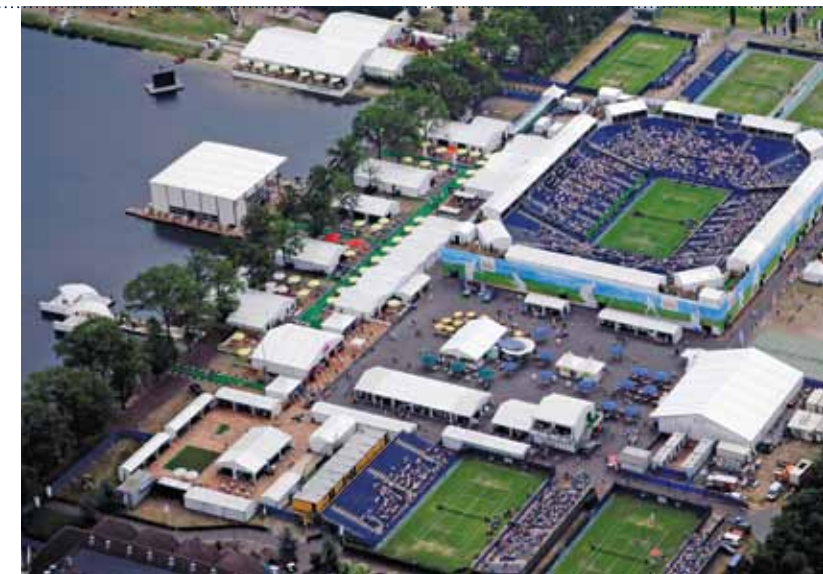

EVENTS

SPORTS EVENTS

Structures for Sports Events

At a successful sports event visitors not only want to watch the action, but enjoy the occasion and soak up the atmosphere.

Players also need the right environment to prepare them for the challenges ahead. As an organiser you need to satisfy all these requirements in order to create the ideal sporting event for everyone.

Whether it's the Olympic Games, an equestrian event or a local football match, Neptuneus can offer the flexibility to combine all of these requirements under one roof – or several roofs if you prefer.

With specialist expertise and years of experience of building large VIP lounges, press tents, athlete facilities and hospitality pavilions, we're proud to be a leading player in the field of temporary structures.

Tenten voor sportevenementen

Bij een sportevenement gaat het om de wedstrijd, maar bezoekers willen ook sfeer proeven en het evenement beleven. De sporters willen zich optimaal voorbereiden en het beste uit zichzelf halen. Als organisator van een sportevenement wilt u de perfecte accommodatie. Deze behoeften en wensen komen samen onder één dak: dat van Neptuneus.

Bij de Olympische Spelen, paardenevenementen, maar ook bij de voetbalclub om de hoek is Neptuneus als leverancier een graag geziene gast. Met onze jarenlange expertise en ervaring in het bouwen van VIP-lounges, persruimtes, cateringpaviljoenen, promodorpen tot feesttenten mogen wij ons topspeler in de branche noemen. Sportieve topprestaties? Die levert u samen met Neptuneus.

Zelte für Sportveranstaltungen

Bei einer Sportveranstaltung wollen die Besucher nicht nur sich am Kräftenessen berauschen, sondern auch in die Stimmung eintauchen und ein großartiges Erlebnis haben.