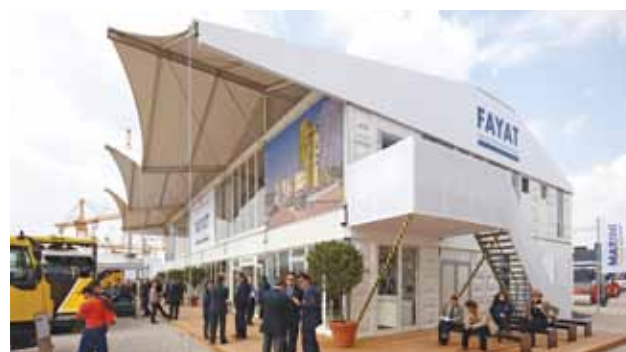

EVENTS

MULTI-DECK
STRUCTURES

EVENTS

EXCLUSIVES

Multi-deck Structures

A temporary structure with multiple storeys is an exciting option that allows visitors and audiences to take in the best views at their location. Whether it's a competitive race, a horticultural show or a major sporting event, then a tiered structure can place guests right at the heart of the action.

What's more, if floor space is limited then a double or tripledecker structure allows you to make the most of your site's available footprint. Neptunus offers endless possibilities in multistorey structures; closed side walls, elegant glass facades, viewing balconies and decked terraced areas are just a few of the many features.

Our multi-deck structures are ideal for sporting events, hospitality areas, VIP receptions and much more.

Etagehallen

Een etagehal is een tijdelijke accommodatie die intrigeert, imponeert en uitnodigt. Door de etages hebben bezoekers en toeschouwers uitstekend zicht op uw paardenrace, autorace of ieder ander evenement. Ook wanneer het vloeroppervlak voor uw accommodatie beperkt is, is een etagehal de ideale oplossing.

Een double of triple decker, dichte zijwanden, luxe glasfacades, een speciaal balkon of dakconstructie met terrasmogelijkheid zijn enkele voorbeelden van de mogelijkheden.

Onze etagehallen zijn de perfecte accommodaties voor bijvoorbeeld (sport) evenementen, hospitality ruimtes, vipontvangsten of congressen. Met onze etagehallen tilt u uw evenement letterlijk en figuurlijk naar een hoger niveau.

Exclusives

Are you organising an exclusive event, such as a concert, theatre production or corporate party? To be a success your event needs a venue with maximum impact. Your event is in good hands with Neptunus.

Our Exclusives range eclipses all others for style and allure and will lend your event that extra cachet. Naturally, all of these structures are strong, flexible and multifunctional, and can be constructed entirely according to your requirements.

They include the Alure Globe that stands out thanks to its modern, curved roof and the Ocean, which is synonymous with style and exclusivity due to its taut lines and undulating roof. Our Galeria also draws attention through its unique roof design and optional terrace on the upper level.

There is also the Alu Globe, which is characterised by its rounded roof with a 2 metre overhang that provides a practical and attractive awning.

Exclusives

Organiseert u een exclusief evenement zoals een show, concert, voorstelling, presentatie, feest of beurs? Uw evenement is bij Neptunus in goede handen. Onze Exclusives blinken uit in stijl en sfeer en geven extra cachet aan uw evenement. Al onze tenten en hallen in dit segment zijn sterk, flexibel, veelzijdig en volledig naar uw smaak en wens op te bouwen.