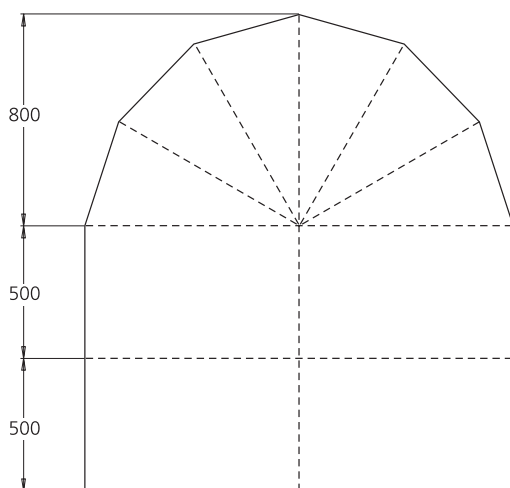

Dome
A	1575
B	1650
C	915
D	330

	Dome
E	280
F	15
G	300
H	530