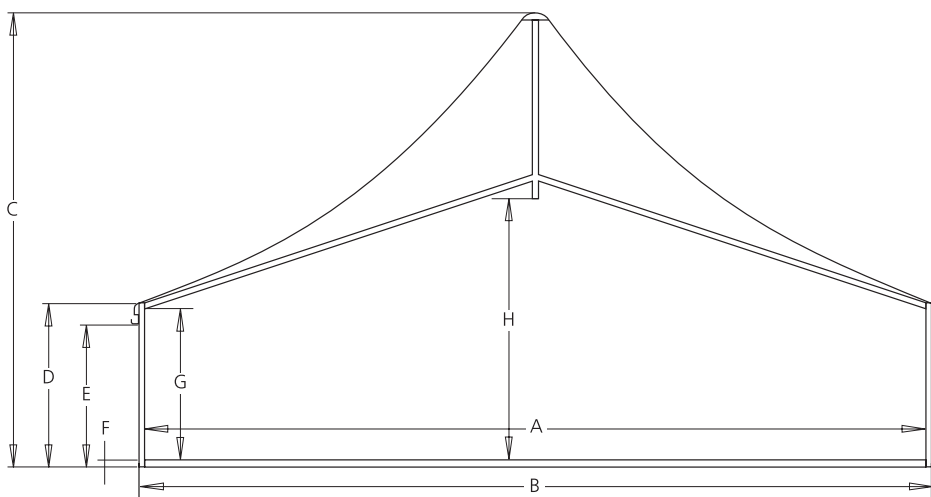

Dome
A	1575
B	1650
C	915
D	330

	Dome
E	280
F	15
G	300
H	530